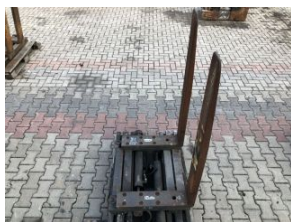

A-0001

RAKATFOGÓ VILLÁS (FORK.CL)

STABAU (FORK.CL) S12 K625

fajta:	RAKATFOGÓ VILLÁS (FORK.CL)
funkció:	n/a
állapot:	Üzemképes, megtekintett állapotban, garancia nélkül
üzemmód:	FŐDARAB
teherbírás:	2500 kg
emelési magasság:	NO
hajtott kerék:	CAR:510MM
kormányzott kerék:	
motor:	
hajtómű:	
üzemóra:	18/A
évjárat:	2001
sorozatszám:	
önsúly:	536KG
villák:	50/140/1300
Teljes magasság (toronnyal):	720
Fülke magasság:	0
Hossz:	0
Szélesség:	1150
Emelőoszlop magasság:	0
extrák:	NO
garancia:	AS-IS No warranty
várható szállítás:	3 DAYS
tárolási hely:	Vecsés 2 Csarnok 2
ár:	0 EUR + ÁFA
megjegyzés:	WORKINGWAY:400-1500 2500/500