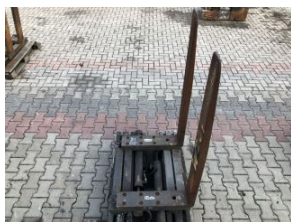

A-0001

RAKATFOGÓ VILLÁS (FORK.CL)

STABAU (FORK.CL) S12 K625

fajta:	RAKATFOGÓ VILLÁS (FORK.CL)
funkció:	n/a
állapot:	Üzemképes, megtekintett állapotban, garancia nélkül
üzemmód:	FŐDARAB
teherbírás:	2500 kg
emelési magasság:	NO
hajtott kerék:	CAR:510MM
kormányzott kerék:	
motor:	
hajtómű:	
üzemóra:	18/A
évjárat:	2001
sorozatszám:	
önsúly:	536KG
villák:	50/140/1300
Teljes magasság (toronnyal):	720
Fülke magasság:	0
Hossz:	0
Szélesség:	1150
Emelőoszlop magasság:	0
extrák:	NO
garancia:	AS-IS No warranty
várható szállítás:	3 DAYS
tárolási hely:	Vecsés 2 CS2 (Általános)
ár:	0 EUR + ÁFA
megjegyzés:	WORKINGWAY:400-1500 2500/500