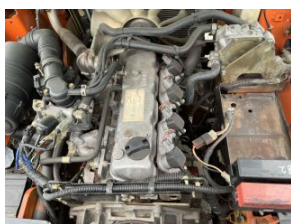

V-2682

CATERPILLAR GP35N

DEMO MACHINE

fajta:	-TARGONCA 4TÁMASZÚ HOMLOKVILLÁS
funkció:	n/a
állapot:	bemutatógép
üzemmód:	BENZIN ÉS/VAGY GÁZ
teherbírás:	3500 kg
emelési magasság:	3F 4800
hajtott kerék:	SE 28-9-15 80%
kormányzott kerék:	SE 650-10 80%
motor:	LPG MITSUBISHI/ ONLY LPG K21
hajtómű:	AUTO
üzemóra:	5680
évjárat:	2012
sorozatszám:	AT13F02378
önsúly:	4980KG
villák:	FEM 3A 1100
Teljes magasság (toronnyal):	2080
Fülke magasság:	2110
Hossz:	2700
Szélesség:	1300
Emelőoszlop magasság:	2030
extrák:	FULL LIGHT.INT.SS
garancia:	AS-IS No warranty
várható szállítás:	3 DAYS
tárolási hely:	Vecsés 2 CS1 Nagy Mavad Belső