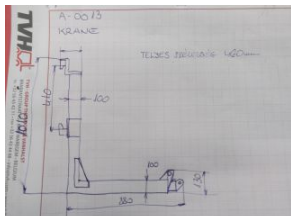

### --DARUGÉM (JIB)

-EGYEB HASZNALT (JIB) ?? (MANUAL TELESCOP)

fajta:	--DARUGÉM (JIB)
funkció:	n/a
állapot:	Üzemképes, megtekintett állapotban, garancia nélkül
üzemmód:	FŐDARAB
teherbírás:	2500 kg
emelési magasság:	NO
hajtott kerék:	CAR:410MM
kormányzott kerék:	
motor:	
hajtómű:	
üzemóra:	17/C
évjárat:	
sorozatszám:	
önsúly:	
villák:	NO
Teljes magasság (toronnyal):	0
Fülke magasság:	0
Hossz:	0
Szélesség:	0
Emelőoszlop magasság:	0
extrák:	NO
garancia:	AS-IS No warranty
várható szállítás:	3 DAYS
tárolási hely:	Vecsés 2 Csarnok 2
<b>ár:</b>	<b>0 EUR + ÁFA</b>
megjegyzés:	ARM:1000