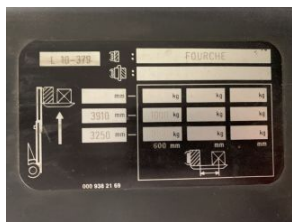

V-0728

LINDE L10 /379/ FORKS WIDE (1150/680)

NEW BATTERY !!!!!

fajta: --SPECIÁLIS VILLAMÉRET
 funkció: Üzemképes, megtekintett
 állapot: állapotban, garancia nélkül
 üzem mód: ELEKTROMOS
 teherbírás: 1000 kg
 emelési magasság: 2W3900
 hajtott kerék: VULKOLAN 80%
 kormányzott kerék: VULKOLAN 80%
 motor: ELECTRIC 24V
 hajtómű: NEW BATTERY !!!!!!!
 üzemóra: 241
 évjárat: 1999
 sorozatszám: W4X3798K02896
 önsúly: 765KG
 villák: 1150 685/320
 Teljes magasság (toronnyal): 2360
 Fülke magasság: 1200
 Hossz: 1850
 Szélesség: 800
 Emelőoszlop magasság: 2270
 extrá: 1150/170. (680/320)
 garancia: AS-IS No warranty
 várható szállítás: 3 DAYS
 tárolási hely: Vecsés 2 CS1 Oldal Terem