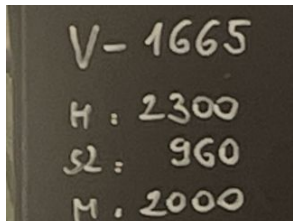

V-1665

SIMONA MB800

fajta:	
funkció:	KOMPLETT DE BEÜZEMELÉSHEZ JAVÍTÁST IGÉNYEL
állapot:	Üzemképes, megtekintett állapotban, garancia nélkül
üzemmód:	ELEKTROMOS
teherbírás:	250 kg
emelési magasság:	TEL8000
hajtott kerék:	SE 400-8 70%
kormányzott kerék:	SE 400-8 70%
motor:	ELECTRIC 24V
hajtómű:	NO BATTERY
üzemóra:	174
évjárat:	1992
sorozatszám:	V1665
önsúly:	2500KG
villák:	PLATFORM.
Teljes magasság (toronnyal)	2000
Fülke magasság:	0
Hossz:	2300
Szélesség:	960
Emelőoszlop magasság:	0
extrák:	INSIDE CHARGER
garancia:	AS-IS No warranty
várható szállítás:	3 DAYS
tárolási hely:	Vecsés 1 SZ Közép Sátor
ár:	0 EUR + ÁFA
megjegyzés:	Quote/Ajanlat saxonforklift@gmail.com