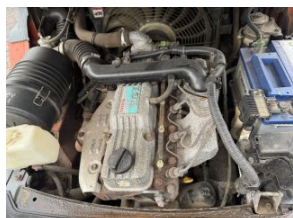

**V-4161**

**TOYOTA 8FDJF35 /02/**

fajta: -TARGONCA 4TÁMASZÚ  
HOMLOKVILLÁS

funkció: n/a

állapot: Üzemképes, megtekintett  
állapotban, garancia nélkül

üzemmód: DIESEL

teherbírás: 3500 kg

emelési magasság: 2W 4000

hajtott kerék: SE 28-9-15 50%

kormányzott kerék: SE 650-10 50%

motor: DIESEL TOYOTA 2DZ

hajtómű: AUTO

üzemóra: 5318

évjárat: 2014

sorozatszám: 8FDJF35-41381

önsúly: 4840 KG