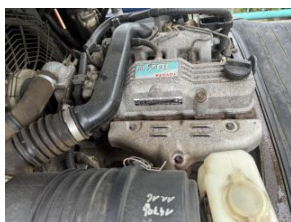

**V-4161**

**TOYOTA 8FDJF35 /02/**

fajta: -TARGONCA 4TÁMASZÚ  
HOMLOKVILLÁS

funkció: n/a

állapot: Üzemképes, megtekintett  
állapotban, garancia nélkül

üzemmód: DIESEL

teherbírás: 3500 kg

emelési magasság: 2W 4000

hajtott kerék: SE 28-9-15 50%

kormányzott kerék: SE 650-10 50%

motor: DIESEL TOYOTA 2DZ

hajtómű: AUTO

üzemóra: 5318

évjárat: 2014

sorozatszám: 8FDJF35-41381

önsúly: 4840 KG