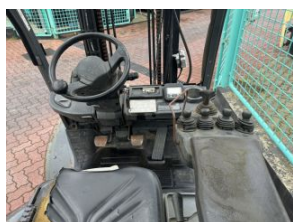

**V-4161**

**TOYOTA 8FDJF35 /02/**

fajta: -TARGONCA 4TÁMASZÚ  
HOMLOKVILLÁS

funkció: n/a

állapot: Üzemképes, megtekintett  
állapotban, garancia nélkül

üzemmód: DIESEL

teherbírás: 3500 kg

emelési magasság: 2W 4000

hajtott kerék: SE 28-9-15 50%

kormányzott kerék: SE 650-10 50%

motor: DIESEL TOYOTA 2DZ

hajtómű: AUTO

üzemóra: 5318

évjárat: 2014

sorozatszám: 8FDJF35-41381

önsúly: 4840 KG