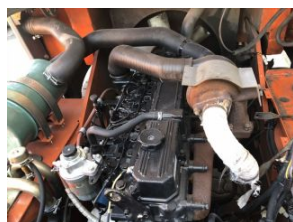

V-3263

HELI CPCD50

fajta: TARGONCA 4TÁMASZÚ
HOMLOKVILLÁS

funkció: -

állapot: Üzemképes, megtekintett
állapotban, garancia nélkül

üzemmód: DIESEL

teherbírás: 5000 kg

emelési magasság: 2W5000

hajtott kerék: SE 300-15 50%

kormányzott kerék: SE 700-12 50%

motor: MITSUBISHI S6E

hajtómű: AUTO

üzemóra: 2758

évjárat: 2012

sorozatszám: 010500U3046

önsúly: 7400KG