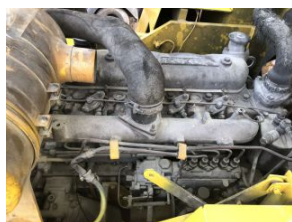

### TCM FD60Z5 /CLUTCH/

fajta:	TARGONCA 4TÁMASZÚ HOMLOKVILLÁS
funkció:	-
állapot:	Üzemképes, megtekintett állapotban, garancia nélkül
üzemmód:	DIESEL
teherbírás:	6000 kg
emelési magasság:	2W4000
hajtott kerék:	SE 28-9-15 50% DOUBLE
kormányzott kerék:	SE 28-9-15 50%
motor:	ISUZU 6CYL.
hajtómű:	AUTO
üzemóra:	7895
évjárat:	1992
sorozatszám:	43830373
önsúly:	9560KG
villák:	900
Teljes magasság (toronnyal):	0
Fülke magasság:	0
Hossz:	0
Szélesség:	0
Emelőoszlop magasság:	0
extrák:	NO
garancia:	NO
várható szállítás:	10 DAYS
tárolási hely:	Vecsés 1 Műhely
<b>ár:</b>	<b>16500 EUR + ÁFA</b>
megjegyzés:	
akciós ár:	14900 EUR + ÁFA