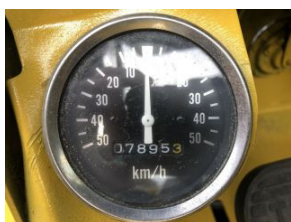

### TCM FD60Z5 /CLUTCH/

fajta:	TARGONCA 4TÁMASZÚ HOMLOKVILLÁS
funkció:	-
állapot:	Üzemképes, megtekintett állapotban, garancia nélkül
üzemmód:	DIESEL
teherbírás:	6000 kg
emelési magasság:	2W4000
hajtott kerék:	SE 28-9-15 50% DOUBLE
kormányzott kerék:	SE 28-9-15 50%
motor:	ISUZU 6CYL.
hajtómű:	AUTO
üzemóra:	7895
évjárat:	1992
sorozatszám:	43830373
önsúly:	9560KG
villák:	900
Teljes magasság (toronnyal):	0
Fülke magasság:	0
Hossz:	0
Szélesség:	0
Emelőoszlop magasság:	0
extrák:	NO
garancia:	NO
várható szállítás:	10 DAYS
tárolási hely:	Vecsés 1 Műhely
<b>ár:</b>	<b>16500 EUR + ÁFA</b>
megjegyzés:	
akciós ár:	14900 EUR + ÁFA