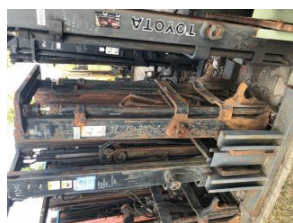

M-0252

---EMELŐSZERKEZET KÉTTAGOS /2W/FL/ PANORÁMA SZABADEMEELÉS

TOYOTA 6FG15

fajta:	---EMELŐSZERKEZET KÉTTAGOS /2W/FL/ PANORÁMA SZABADEMEELÉS
funkció:	-
állapot:	Üzemképes, megtekintett állapotban, garancia nélkül
üzemmód:	FŐDARAB
teherbírás:	1800 kg
emelési magasság:	2W3000FL
hajtott kerék:	CAR:410MM
kormányzott kerék:	
motor:	
hajtómű:	
üzemóra:	
évjárat:	
sorozatszám:	
önsúly:	
villák:	NO
Teljes magasság (toronnyal):	
Fülke magasság:	0
Hossz:	0
Szélesség:	0
Emelőoszlop magasság:	0
extrák:	NO
garancia:	NO
várható szállítás:	3 DAYS
tárolási hely:	Vecsés 1 B.T.P