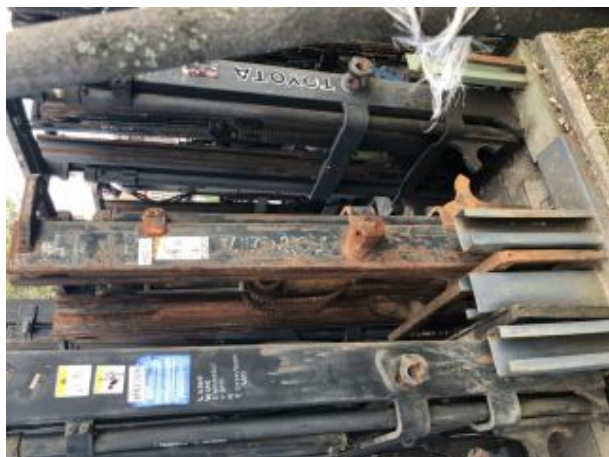

M-0252

---EMELŐSZERKEZET KÉTTAGOS /2W/FL/ PANORÁMA SZABADEMEELÉS

TOYOTA 6FG15

fajta:	---EMELŐSZERKEZET KÉTTAGOS /2W/FL/ PANORÁMA SZABADEMEELÉS
funkció:	-
állapot:	Üzemképes, megtekintett állapotban, garancia nélkül
üzemmód:	FŐDARAB
teherbírás:	1800 kg
emelési magasság:	2W3000FL
hajtott kerék:	CAR:410MM
kormányzott kerék:	
motor:	
hajtómű:	
üzemóra:	
évjárat:	
sorozatszám:	
önsúly:	
villák:	NO
Teljes magasság (toronnyal):	
Fülke magasság:	0
Hossz:	0
Szélesség:	0
Emelőoszlop magasság:	0
extrák:	NO
garancia:	NO
várható szállítás:	3 DAYS
tárolási hely:	Vecsés 1 B.T.P