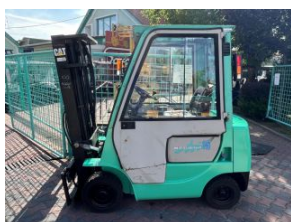

V-3199

MITSUBISHI FG15T

fajta: -TARGONCA 4TÁMASZÚ
HOMLOKVILLÁS

funkció: -ZÁRT VEZETŐFÜLKE

állapot: Üzemképes, megtekintett
állapotban, garancia nélkül

üzemmód: BENZIN ÉS/VAGY GÁZ

teherbírás: 1500 kg

emelési magasság: 3F4300

hajtott kerék: SE 650-10 50%

kormányzott kerék: SE 500-8 50%

motor: MITSUBISHI ONLY LPG

hajtómű: AUTO

üzemóra: 3234

évjárat:

sorozatszám: EF25A-60383

önsúly: 2580KG

villák: 900

Teljes magasság (toronnyal)1920

Fülke magasság: 2020

Hossz: 2300

Szélesség: 1050

Emelőoszlop magasság: 0

extrák: FULL LIGHT.METAL CABIN

garancia: AS-IS No warranty