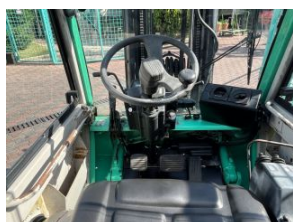

V-3199

MITSUBISHI FG15T

fajta: -TARGONCA 4TÁMASZÚ
HOMLOKVILLÁS

funkció: -ZÁRT VEZETŐFÜLKE

állapot: Üzemképes, megtekintett
állapotban, garancia nélkül

üzemmód: BENZIN ÉS/VAGY GÁZ

teherbírás: 1500 kg

emelési magasság: 3F4300

hajtott kerék: SE 650-10 50%

kormányzott kerék: SE 500-8 50%

motor: MITSUBISHI ONLY LPG

hajtómű: AUTO

üzemóra: 3234

évjárat:

sorozatszám: EF25A-60383

önsúly: 2580KG

villák: 900

Teljes magasság (toronnyal)1920

Fülke magasság: 2020

Hossz: 2300

Szélesség: 1050

Emelőoszlop magasság: 0

extrák: FULL LIGHT.METAL CABIN

garancia: AS-IS No warranty