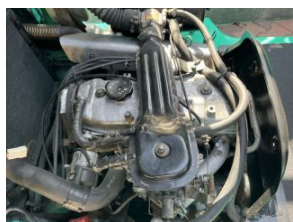

V-3199

MITSUBISHI FG15T

fajta: -TARGONCA 4TÁMASZÚ
HOMLOKVILLÁS

funkció: -ZÁRT VEZETŐFÜLKE

állapot: Üzemképes, megtekintett
állapotban, garancia nélkül

üzemmód: BENZIN ÉS/VAGY GÁZ

teherbírás: 1500 kg

emelési magasság: 3F4300

hajtott kerék: SE 650-10 50%

kormányzott kerék: SE 500-8 50%

motor: MITSUBISHI ONLY LPG

hajtómű: AUTO

üzemóra: 3234

évjárat:

sorozatszám: EF25A-60383

önsúly: 2580KG

villák: 900

Teljes magasság (toronnyal)1920

Fülke magasság: 2020

Hossz: 2300

Szélesség: 1050

Emelőoszlop magasság: 0

extrák: FULL LIGHT.METAL CABIN

garancia: AS-IS No warranty