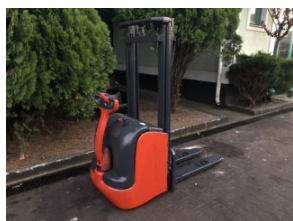

## V-3173

### LINDE L16 /372/

**NEW BATTERY !!!!!**

fajta:	n/a
funkció:	Üzemképes, megtekintett állapotban, garancia nélkül
állapot:	Üzemképes, megtekintett állapotban, garancia nélkül
üzemmód:	ELEKTROMOS
teherbírás:	1600 kg
emelési magasság:	2W2800
hajtott kerék:	VULKOLAN.50%
kormányzott kerék:	VULKOLAN.50%
motor:	ELECTRIC 24V
hajtómű:	NEW BATTERY !!!!!!!
üzemóra:	
évjárat:	2001
sorozatszám:	W4X372M00769
önsúly:	1125KG
villák:	1150
Teljes magasság (toronnyal):	0
Fülke magasság:	0
Hossz:	0
Szélesség:	0
Emelőoszlop magasság:	0
extrák:	NO
garancia:	AS-IS No warranty
várható szállítás:	3 DAYS
tárolási hely:	Vecsés 2 Csarnok 1 Oldal
<b>ár:</b>	<b>0 EUR + ÁFA</b>
megjegyzés:	Quote/Ajanlat saxonforklift@gmail.com NEW BATTERY !!!!!